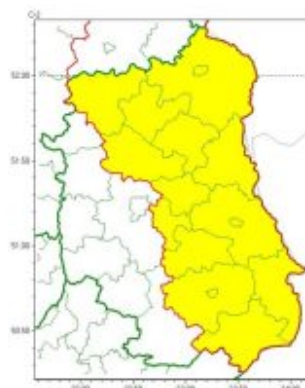

Ostrzeżenie meteorologiczne dla województwa lubelskiego

Instytut Meteorologii i Gospodarki Wodnej - Państwowy Instytut Badawczy

Centralne Biuro Prognoz Meteorologicznych - Wydział w Warszawie

01-673 Warszawa ul. Podleśna 61

tel: 22 5694151, kom. 781774153, fax: 022-5694151

email: meteo.warszawa@imgw.pl

www: www.imgw.pl

Zasięg ostrzeżeń w województwie

Burze z gradem
2023-04-25 05:49

WOJEWÓDZTWO LUBELSKIE OSTRZEŻENIA METEOROLOGICZNE ZBIORCZO NR 61 WYKAZ OBOWIĄZUJĄCYCH OSTRZEŻEŃ o godz. 05:49 dnia 25.04.2023

Zjawisko/Stopień zagrożenia	Burze z gradem/1
Obszar (w nawiasie numer ostrzeżenia dla powiatu)	powiaty: bialski(26), Białopodlaska(26), Chełmski(30), chełmski(30), hrubieszowski(35), krasnostawski(34), lubartowski(29), ęczyński(29), ukowski(27), parczewski(27), radzyński(26), świdnicki(34), tomaszowski(36), w odawski(29), zamojski(37), Zamość (37)
Ważność	od godz. 12:00 dnia 25.04.2023 do godz. 20:00 dnia 25.04.2023
Prawdopodobieństwo	80%
Przebieg	Prognozowane są burze, którym miejscami będą towarzyszyły opady deszczu od 15 mm do 25 mm oraz porywy wiatru do 65 km/h. Miejscami grad.
SMS	IMGW-PIB OSTRZEGA: BURZE Z GRADEM/1 lubelskie (16 powiatów) od 12:00/25.04 do 20:00/25.04.2023 deszcz 25 mm, grad, porywy 65 km/h. Dotyczy powiatów: bialski, Białopodlaska, Chełmski, chełmski, hrubieszowski, krasnostawski, lubartowski, ęczyński, ukowski, parczewski, radzyński, świdnicki, tomaszowski, w odawski, zamojski i Zamość.
RSO	Woj. lubelskie (16 powiatów), IMGW-PIB wyda ostrzeżenie pierwszego stopnia o burzach z gradem
Uwagi	Brak.