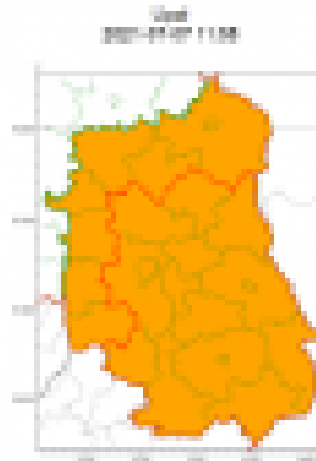

7 lipca 2021

**WOJEWÓDZTWO LUBELSKIE OSTRZEŻENIA METEOROLOGICZNE  
ZBIORCZO NR 107 WYKAZ OBOWIĄZUJĄCYCH OSTRZEŻEŃ o godz. 11:55  
dnia 07.07.2021**

### Zasięg ostrzeżeń w województwie

## WOJEWÓDZTWO LUBELSKIE OSTRZEŻENIA METEOROLOGICZNE ZBIORCZO NR 107 WYKAZ OBTWIAJĄCYCH OSTRZEŻEŃ o godz. 11:58 dnia 07.07.2021

<b>Zjawiska/stopień zagrożenia</b>	<b>Ujęcie</b>
<b>Obszar (z uwzględnieniem obszarów zagrożenia dla powiatu)</b>	powiaty: białopolski(04), Chełm(02), chełmski(03), krasowicki(05), jaworski(07), krasowicki(07), lubartowski(08), lubelski(01), Lublin(01), łęczyński(02), parczewski(02), radziwiłłowski(01), tomaszowski(02), włodzimierzowski(02), zamojski(03), Zamość(03)
<b>Ważność</b>	od godz. 14:00 dnia 07.07.2021 do godz. 18:00 dnia 08.07.2021
<b>Przewidywane skutki</b>	żoga
<b>Przebieg</b>	Przeważają silne wiatry. Temperatury maksymalne w dzień od 20°C do 21°C. Temperatury minimalne w nocy od 17°C do 20°C.
<b>SKD</b>	SKD04-050 OSTRZEŻENIA: URZĄD Lubelskie (zł powiatów) od 14:00/07.07 do 18:00/08.07 2021 temp maks 21 st, temp min 17 st. Dotyczy powiatów: białopolski, Chełm, chełmski, krasowicki, jaworski, krasowicki, lubartowski, lubelski, Lublin, łęczyński, parczewski, radziwiłłowski, tomaszowski, włodzimierzowski, zamojski i Zamość.
<b>SKO</b>	Woj. Lubelskie (zł powiatów), SKD04-050 wydal. obszarowe drogą powiatową z opóźn. 2
<b>Uwagi</b>	brak.
<b>Zjawiska/stopień zagrożenia</b>	<b>Ujęcie</b>
<b>Obszar (z uwzględnieniem obszarów zagrożenia dla powiatu)</b>	powiaty: bialski(02), Biła Podlaska(02), krasielecki(04), lubowski(02), opulski(02), polowski(02), radziwiłłowski(01), rycki(01)
<b>Ważność</b>	od godz. 14:00 dnia 07.07.2021 do godz. 18:00 dnia 08.07.2021