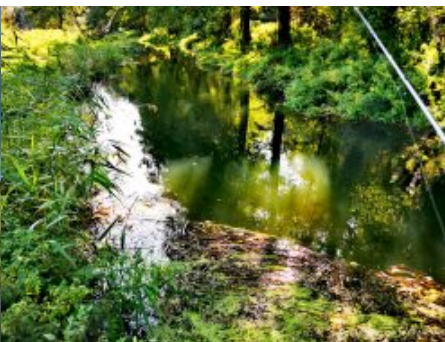

## Krajobraz Gminy

Pola uprawne - Mchy

Krajobraz - Bobliwo

Rzeka Wieprz - Izbica

Rzeka Wieprz - Tarnogóra

Rzeka Wolica - Wólka Orłowska

Kwiat tarniny - Mchy

Krajobraz - Romanów

Las - Mchy

Krajobraz - Orłów Murowany

Pola uprawne - Mchy

Krajobraz - Izbica

Elektrownia wodna na rzece Wieprz - Tarnogóra

Pola uprawne - Mchy

Dolina rzeki Wieprz -  
Tarnogóra

Krajobraz - Izbica

Rzeka Wieprz - Tarnogóra

Błonie - Tarnogóra